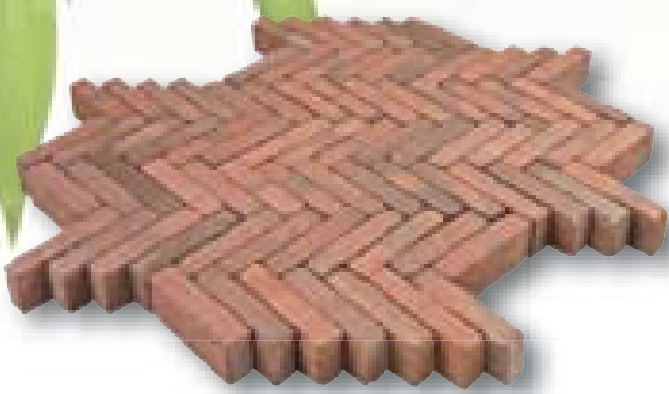

## Brickville

Kenmerkende eigenschappen van REDSUN's Brickville zijn het tijdloze karakter, de diepe warme kleuren en de hoge kwaliteit.

Deze nieuw gebakken klinkers worden na productie kunstmatig verouderd voor een gebruikt uiterlijk. De Brickville's onderscheiden zich door een wateropname van 0 - 8 % of 4 - 12%. Hierdoor zijn ze snel droog en hebben ze minder last van algenaanzet. Ze zijn verkrijgbaar in dikteuitvoeringen van 5 cm, 6,5 cm, 8,5 cm en 10,3 cm. De Brickville's zijn verkrijgbaar in diverse onbezande en bezande soorten. De keuze in sfeervolle kleuren is groot. Brickville biedt een totaalassortiment voor veeleisende mensen die kwaliteit weten te waarderen.

Doordat de Brickville's gemaakt worden van natuurlijke materialen kunnen binnen een partij de kleuren onderling van elkaar verschillen.

**Brickville Claudius**  
waalmaat 8,5 cm

**Brickville Julius**  
waalmaat 8,5 cm