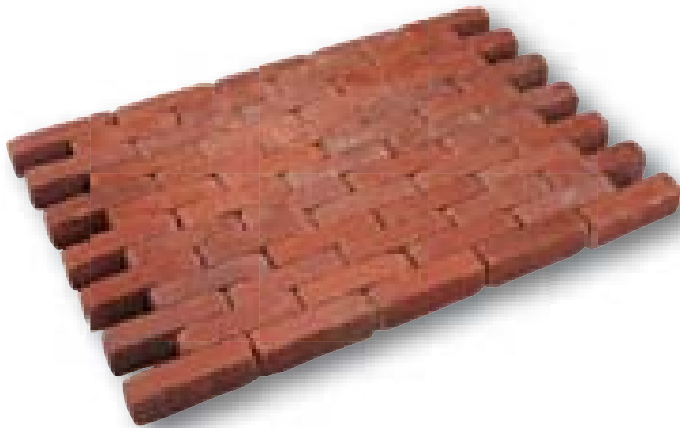

## Brickville

Kenmerkende eigenschappen van REDSUN's Brickville zijn het tijdloze karakter, de diepe warme kleuren en de hoge kwaliteit.

Deze nieuw gebakken klinkers worden na productie kunstmatig verouderd voor een gebruikt uiterlijk. De Brickville's onderscheiden zich door een wateropname van 0 - 8 % of 4 - 12%. Hierdoor zijn ze snel droog en hebben ze minder last van algenaanzet. Ze zijn verkrijgbaar in dikteuitvoeringen van 5 cm, 6,5 cm, 8,5 cm en 10,3 cm. De Brickville's zijn verkrijgbaar in diverse onbezande en bezande soorten. De keuze in sfeervolle kleuren is groot. Brickville biedt een totaalassortiment voor veeleisende mensen die kwaliteit weten te waarderen.

**Brickville Vulcano**  
waalformaat 6,5 cm

**Brickville Vulcano**  
dikformaat 6,5 cm

**Brickville Empoli**  
waalformaat 6,5 cm

**Brickville Empoli**  
dikformaat 6,5 cm

**Brickville Ancona**  
waalformaat 6,5 cm

**Brickville Rubia**  
waalformaat 6,5 cm

**Brickville Augusta**  
waalformaat 6,5 cm

**Brickville Oscuro Diez**  
 waalmaat 10,3 cm

**Brickville Morado Diez**  
 waalmaat 10,3 cm

**Brickville Castano Diez**  
 waalmaat 10,3 cm

Formaten	Kleuren								
	Rubia	Ancona	Vulcano	Augusta	Empoli	Carbon	Salt	Pepper	
20,4 x 5 x 6,5 cm	x	x	x	x	x	x	x	x	x
20,4 x 6,5 x 6,5 cm			x		x	x			
20,2 x 10 x 6,5 cm						x			
20 x 5 x 8,5 cm									
Diez 20,8 x 5 x 10,3 cm									
Cinco 20,8 x 5 x 5 cm									