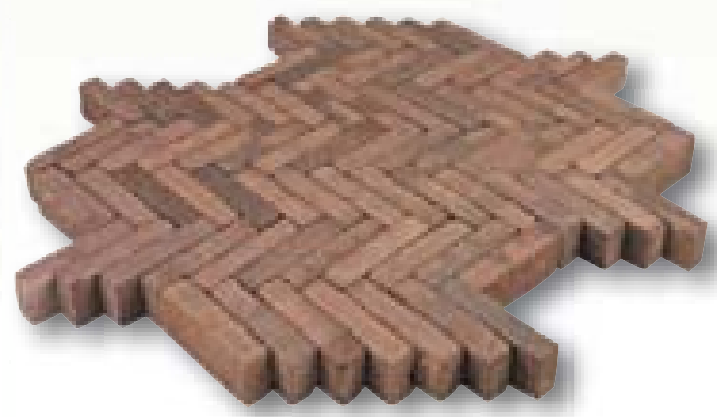

Brickville Magnus
waalmaat 8,5 cm