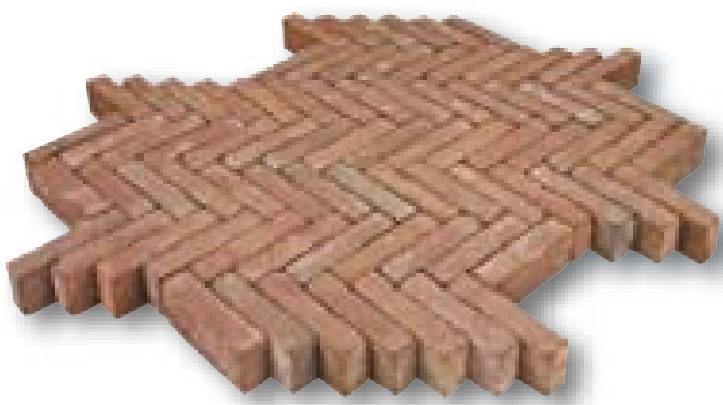

Brickville Ceranium
waalmaat 8,5 cm