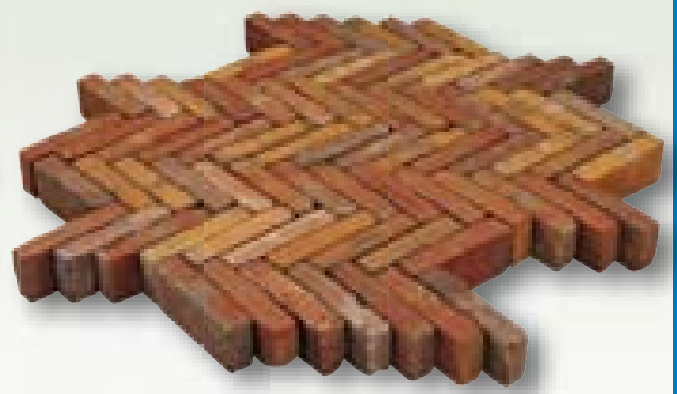

## Brickville

Kenmerkende eigenschappen van REDSUN's Brickville zijn het tijdloze karakter, de diepe warme kleuren en de hoge kwaliteit.

Deze nieuw gebakken klinkers worden na productie kunstmatig verouderd voor een gebruikt uiterlijk. De Brickville's onderscheiden zich door een wateropname van 0 - 8 % of 4 - 12%. Hierdoor zijn ze snel droog en hebben ze minder last van algenaanzet. Ze zijn verkrijgbaar in dikteuitvoeringen van 5 cm, 6,5 cm, 8,5 cm en 10,3 cm. De Brickville's zijn verkrijgbaar in diverse onbezande en bezande soorten. De keuze in sfeervolle kleuren is groot. Brickville biedt een totaalassortiment voor veeleisende mensen die kwaliteit weten te waarderen.

Doordat de Brickville's gemaakt worden van natuurlijke materialen kunnen binnen een partij de kleuren onderling van elkaar verschillen.

**Brickville Claudius**  
waalmaat 8,5 cm

**Brickville Julius**  
waalmaat 8,5 cm

Formaten	Kleuren								
	Rubia	Ancona	Vulcano	Augusta	Empoli	Carbon	Salt	Pepper	
20,4 x 5 x 6,5 cm	x	x	x	x	x	x	x	x	x
20,4 x 6,5 x 6,5 cm			x		x	x			
20,2 x 10 x 6,5 cm						x			
20 x 5 x 8,5 cm									
Diez 20,8 x 5 x 10,3 cm									
Cinco 20,8 x 5 x 5 cm									