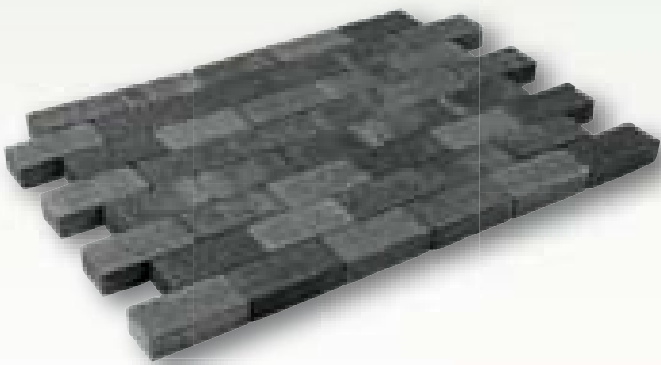

Everton[®]

De REDSUN Everton is een strakke betonsteen met een fijnstructuur deklaag, sommige zijn met, andere zonder facet. Ook de Everton is verkrijgbaar in een breed gamma van kleuren en maten. De Everton heeft een uitstekende prijs-kwaliteitverhouding en laat zich prima toepassen op zowel opritten als terrassen. Het Everton Camelot Paving programma is door en door gekleurd.

Grote formaten zijn momenteel een trend. Everton XL komt hierin ruimschoots tegemoet. De grote formaten zorgen voor een zeer ruimtelijk effect in de tuin. Het grote Romeinse wildverband met de grote maten zorgt voor een opvallende combinatie van tegelijk speelse en rustige lijnen.