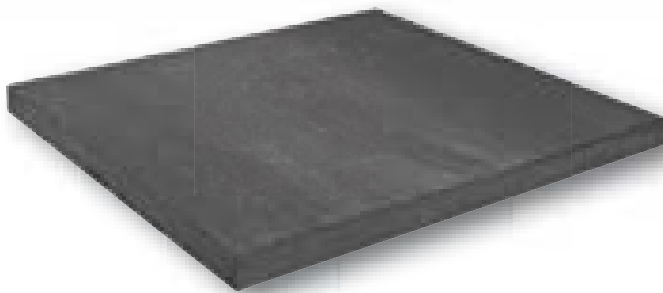

Everton[®]

De REDSUN Everton is een strakke betonsteen met een fijnstructuur deklaag, sommige zijn met, andere zonder facet. Ook de Everton is verkrijgbaar in een breed gamma van kleuren en maten. De Everton heeft een uitstekende prijs-kwaliteitverhouding en laat zich prima toepassen op zowel opritten als terrassen. Het Everton Camelot Paving programma is door en door gekleurd.

Everton XL Yucatan
6 cm

garden guide

Everton XL Antra Brown

6 cm

Everton XL Montagne

6 cm

Everton XL Auberge

6 cm

Everton XL Gothic

6 cm

Everton XL Antra Brown

6 cm

Formaten	Kleuren							
	Antra	Antra Red	Antra Brown	Orange Moon	Auberge	Gitane	Verano	Gothic
21 x 10,5 x 6 cm	x	x	x	x	x	x		
20 x 5 x 6 cm	x	x	x	x	x	x		
21x 6,8 x 6 cm	x	x	x	x	x	x		
XL 20 x 20 x 6 cm	x		x	x	x	x	x	x
XL 20 x 30 x 6 cm	x		x	x	x	x	x	x
XL 50 x 50 x 6 cm			x	x	x	x		x
XL 100 x 100 x 6 cm	x		x		x			x
XL Wildverbandpakket 6 cm	x		x	x	x	x		x
Promokeitje 21 x 10,5 x 6 cm								