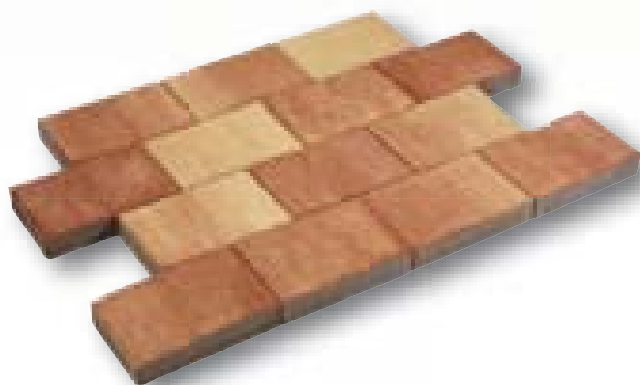

Everton[®]

De REDSUN Everton is een strakke betonsteen met een fijnstructuur deklaag, sommige zijn met, andere zonder facet. Ook de Everton is verkrijgbaar in een breed gamma van kleuren en maten. De Everton heeft een uitstekende prijs-kwaliteitverhouding en laat zich prima toepassen op zowel opritten als terrassen. Het Everton Camelot Paving programma is door en door gekleurd.

Everton Antra Brown
6 cm waalformaat

Everton XL Antra
6 cm

Everton XL Auberge
6 cm

Everton XL Antra Brown
6 cm

Everton XL Gitane
6 cm

Everton XL Verano
6 cm

Everton XL Montagne
6 cm

Everton XL Orange Moon
6 cm

Everton XL Yucatan
6 cm

garden guide

Everton XL Antra Brown

6 cm

Everton XL Montagne

6 cm

Everton XL Auberge

6 cm