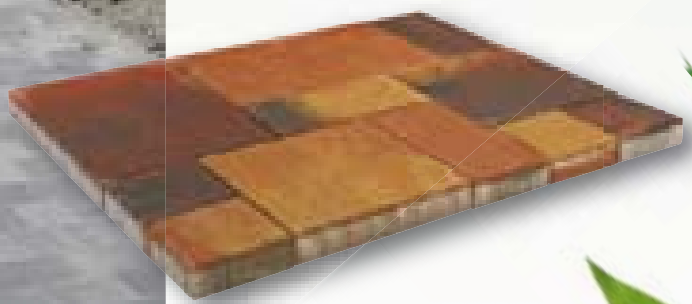

Everton XL Orange Moon
6 cm wildverbandpakket