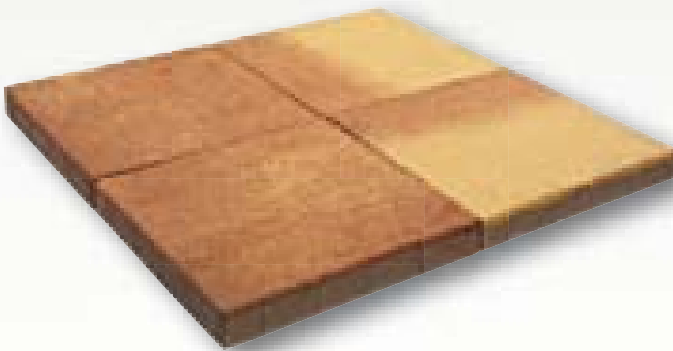

Everton[®]

De REDSUN Everton is een strakke betonsteen met een fijnstructuur deklaag, sommige zijn met, andere zonder facet. Ook de Everton is verkrijgbaar in een breed gamma van kleuren en maten. De Everton heeft een uitstekende prijs-kwaliteitverhouding en laat zich prima toepassen op zowel opritten als terrassen. Het Everton Camelot Paving programma is door en door gekleurd.

Everton XL Yucatan
6 cm

garden guide

Everton XL Antra Brown

6 cm

Everton XL Montagne

6 cm

Everton XL Auberge

6 cm