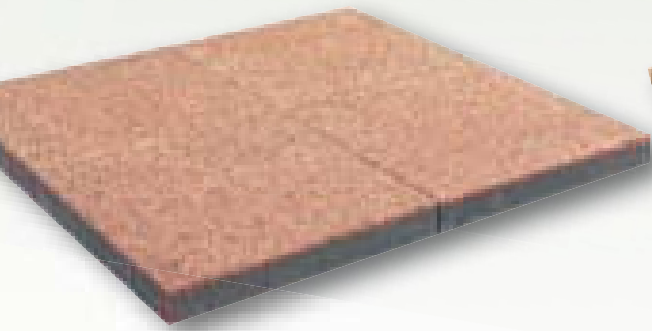

Luxaton®

Luxaton is de naam van de betonsteen met de kleurechte toplaag van REDSUN garden products. Deze betonsteen is tijdens de productie voorzien van een toplaag van kleurechte mineralen (natuursteen toplaag) die onder hoge druk wordt uitgewassen en daarna wordt geïmpregneerd met een water- en vuilafstotend middel. Hierdoor ontstaat er een natuurlijke, kleurechte steen met alle kwaliteiten van beton (maatvastheid, hardheid e.d.), die bovendien onderhoudsvriendelijk is.

Nieuw in het REDSUN Luxaton programma is de Luxaton Skin. Deze is niet geïmpregneerd. Door de keuze voor de op elkaar afgestemde kleuren kunt u veel kleurcombinaties maken waardoor er voor iedere bouwstijl een oplossing is. Of u nu kiest voor een rustige, landelijke stijl of voor een architectonische stijl met veel contrast, u vindt het in het kleuren pallet van het Luxaton programma. Tevens kunt u door het toepassen van specifieke formaten rust (grote maten, weinig voegen) of juist drukte (kleine maten, veel voegen) in uw oprit of terras brengen. Voor een speels effect kunt u ook kiezen voor de kant-en-klare wildverbandpakketten van Luxaton.

Luxaton Skin Preto

Luxaton Skin Amarillo

Luxaton Skin Namibia

Formaten	Kleuren										
	Yellow	Rouge	Terracotta	Nero	Ice	Beach	Pepper	Cancun	Preto	Namibia	Amarillo
10 x 10 x 6 cm				x	x						
15 x 15 x 6 cm	x	x	x	x	x	x	x	x			
15 x 22,5 x 6 cm	x	x	x	x	x	x	x	x			
20 x 20 x 6 cm	x	x	x	x	x	x	x	x			
20 x 30 x 6 cm	x	x	x	x	x	x	x	x			
25 x 25 x 6 cm				x	x						
50 x 50 x 6 cm	x	x	x	x	x		x	x			
20 x 5 x 6 cm	x	x	x	x	x	x	x	x			
Wildverbandpakket 6 cm	x	x	x	x	x	x	x	x			
Skin 20 x 30 x 6 cm									x	x	x
Skin 50 x 50 x 6 cm									x	x	x
Skin Wildverbandpakket 6 cm									x	x	x

Luxaton wildverbandpakket

Formaten in pakket: 10 x 10 cm, 10 x 20 cm, 20 x 20 cm, 20 x 30 cm, 20 x 40 cm, 40 x 40 x 6 cm.

Luxaton Nero

Luxaton Terracotta

Luxaton Beach
6 cm wildverbandpakket

Luxaton Ice

Luxaton Nero
6 cm wildverbandpakket