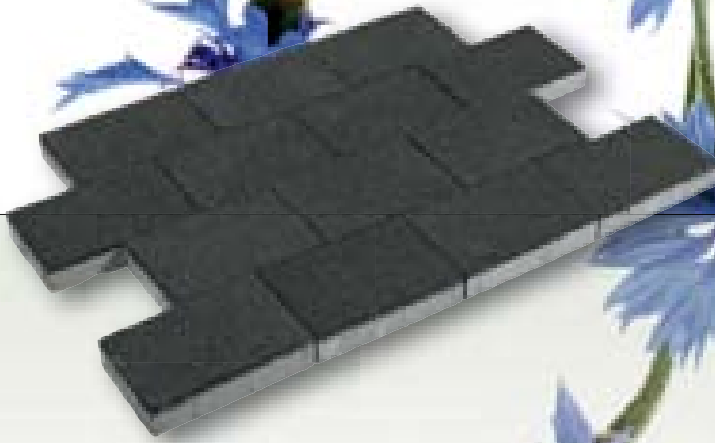

Luxaton®

Luxaton is de naam van de betonsteen met de kleurechte toplaag van REDSUN garden products. Deze betonsteen is tijdens de productie voorzien van een toplaag van kleurechte mineralen (natuursteen toplaag) die onder hoge druk wordt uitgewassen en daarna wordt geïmpregneerd met een water- en vuilafstotend middel. Hierdoor ontstaat er een natuurlijke, kleurechte steen met alle kwaliteiten van beton (maatvastheid, hardheid e.d.), die bovendien onderhoudsvriendelijk is.

Nieuw in het REDSUN Luxaton programma is de Luxaton Skin. Deze is niet geïmpregneerd. Door de keuze voor de op elkaar afgestemde kleuren kunt u veel kleurcombinaties maken waardoor er voor iedere bouwstijl een oplossing is. Of u nu kiest voor een rustige, landelijke stijl of voor een architectonische stijl met veel contrast, u vindt het in het kleuren pallet van het Luxaton programma. Tevens kunt u door het toepassen van specifieke formaten rust (grote maten, weinig voegen) of juist drukte (kleine maten, veel voegen) in uw oprit of terras brengen. Voor een speels effect kunt u ook kiezen voor de kant-en-klare wildverbandpakketten van Luxaton.

Luxaton Nero

Luxaton Pepper

Luxaton Rouge

Luxaton Cancun

Luxaton Terracotta

Luxaton Yellow

Luxaton Beach

Luxaton Ice

Luxaton Skin Preto

Luxaton Skin Amarillo

Luxaton Skin Namibia

Formaten	Kleuren										
	Yellow	Rouge	Terracotta	Nero	Ice	Beach	Pepper	Cancun	Preto	Namibia	Amarillo
10 x 10 x 6 cm				x	x						
15 x 15 x 6 cm	x	x	x	x	x	x	x	x			
15 x 22,5 x 6 cm	x	x	x	x	x	x	x	x			
20 x 20 x 6 cm	x	x	x	x	x	x	x	x			
20 x 30 x 6 cm	x	x	x	x	x	x	x	x			
25 x 25 x 6 cm				x	x						
50 x 50 x 6 cm	x	x	x	x	x		x	x			
20 x 5 x 6 cm	x	x	x	x	x	x	x	x			
Wildverbandpakket 6 cm	x	x	x	x	x	x	x	x			
Skin 20 x 30 x 6 cm									x	x	x
Skin 50 x 50 x 6 cm									x	x	x
Skin Wildverbandpakket 6 cm									x	x	x