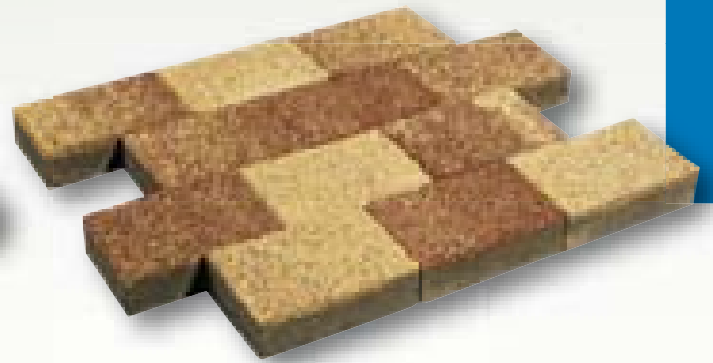

Luxaton®

Luxaton is de naam van de betonsteen met de kleurechte toplaag van REDSUN garden products. Deze betonsteen is tijdens de productie voorzien van een toplaag van kleurechte mineralen (natuursteen toplaag) die onder hoge druk wordt uitgewassen en daarna wordt geïmpregneerd met een water- en vuilafstotend middel. Hierdoor ontstaat er een natuurlijke, kleurechte steen met alle kwaliteiten van beton (maatvastheid, hardheid e.d.), die bovendien onderhoudsvriendelijk is.

Nieuw in het REDSUN Luxaton programma is de Luxaton Skin. Deze is niet geïmpregneerd. Door de keuze voor de op elkaar afgestemde kleuren kunt u veel kleurcombinaties maken waardoor er voor iedere bouwstijl een oplossing is. Of u nu kiest voor een rustige, landelijke stijl of voor een architectonische stijl met veel contrast, u vindt het in het kleuren pallet van het Luxaton programma. Tevens kunt u door het toepassen van specifieke formaten rust (grote maten, weinig voegen) of juist drukte (kleine maten, veel voegen) in uw oprit of terras brengen. Voor een speels effect kunt u ook kiezen voor de kant-en-klare wildverbandpakketten van Luxaton.

Luxaton Nero

Luxaton Pepper

Luxaton Rouge

Luxaton Cancun

Luxaton Terracotta

Luxaton Yellow

Luxaton Beach

Luxaton Ice

Luxaton Skin Preto

Luxaton Skin Amarillo

Luxaton Skin Namibia

Formaten	Kleuren										
	Yellow	Rouge	Terracotta	Nero	Ice	Beach	Pepper	Cancun	Preto	Namibia	Amarillo
10 x 10 x 6 cm				x	x						
15 x 15 x 6 cm	x	x	x	x	x	x	x	x			
15 x 22,5 x 6 cm	x	x	x	x	x	x	x	x			
20 x 20 x 6 cm	x	x	x	x	x	x	x	x			
20 x 30 x 6 cm	x	x	x	x	x	x	x	x			
25 x 25 x 6 cm				x	x						
50 x 50 x 6 cm	x	x	x	x	x		x	x			
20 x 5 x 6 cm	x	x	x	x	x	x	x	x			
Wildverbandpakket 6 cm	x	x	x	x	x	x	x	x			
Skin 20 x 30 x 6 cm									x	x	x
Skin 50 x 50 x 6 cm									x	x	x
Skin Wildverbandpakket 6 cm									x	x	x