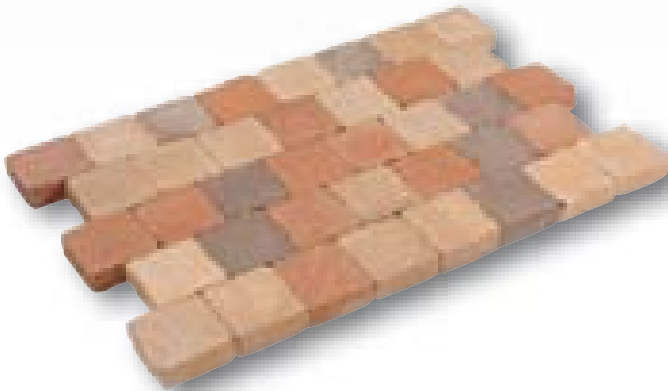

Tumbelton®

De Tumbelton stenen van REDSUN garden products hebben door het productieproces het uiterlijk gekregen van een nostalgische kei, welke door het grote kleurenpalet praktisch bij iedere bouwstijl toe te passen is. De Tumbelton is een traditioneel getrommelde betonsteen met een klassiek, gedateerd uiterlijk. Deze betonsteen is na productie kunstmatig verouderd in een 'trommel', waardoor de scherpe hoeken en randen eraf gebroken zijn en de toplaag licht gekrast.

Het assortiment bestaat uit maar liefst 19 kleuren in 12 formaten, naast een cirkelpakket en een wildverbandpakket. Het kleurenpalet voorziet in effen, genuanceerde en geblokte kleuren waardoor vele combinaties mogelijk zijn.

garden guide

Tumbelton Copper Blend
6 cm

Tumbelton Leggero
6 cm

Tumbelton Terra Casa
6 cm

Tumbelton Capiche
6 cm

Tumbelton Fresco
6 cm

Tumbelton Yucatan
6 cm

Tumbelton Romana
6 cm

Tumbelton Contiki
6 cm

TIP

Witte uitslag

Soms ontwikkelen zich op stenen (grijs of gekleurd) witte kringen of vlekken. Dit noemt men witte uitslag of uitbloei en ontstaat doordat het betonmengsel na productie gaat reageren met water van de omgeving (regenwater, condens e.d.). Hierdoor komt er kalk vrij die zich op het betonoppervlak afzet.