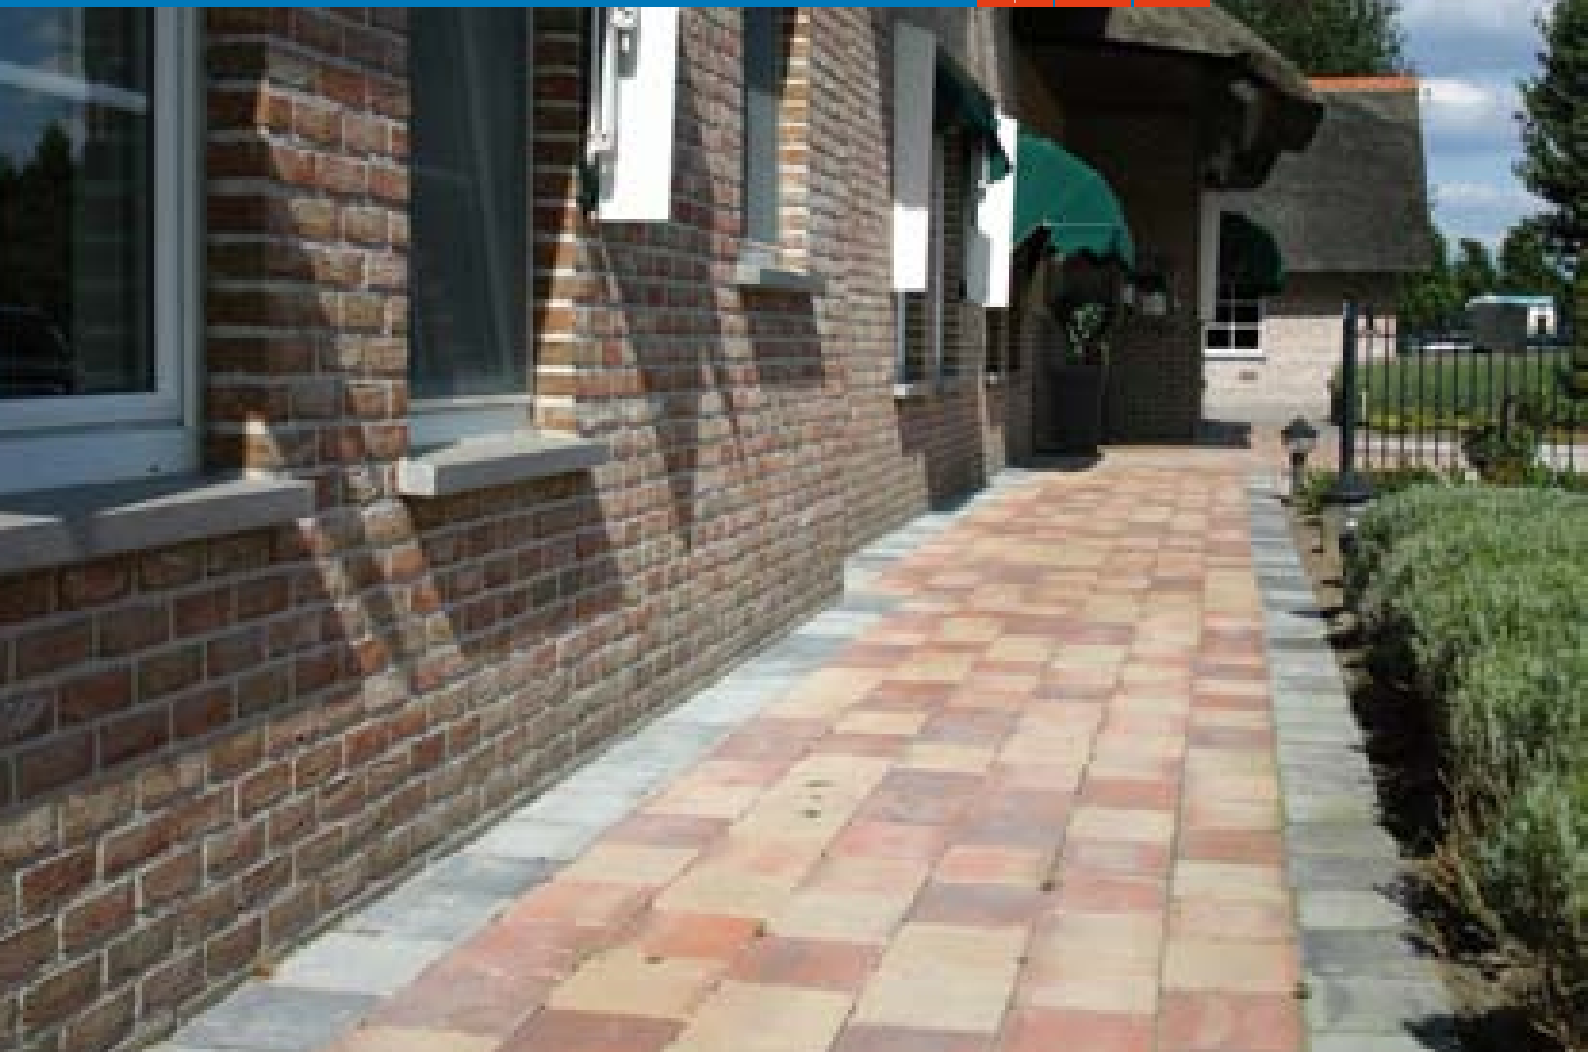

Tumbelton®

De Tumbelton stenen van REDSUN garden products hebben door het productieproces het uiterlijk gekregen van een nostalgische kei, welke door het grote kleurenpalet praktisch bij iedere bouwstijl toe te passen is. De Tumbelton is een traditioneel getrommelde betonsteen met een klassiek, gedateerd uiterlijk. Deze betonsteen is na productie kunstmatig verouderd in een 'trommel', waardoor de scherpe hoeken en randen eraf gebroken zijn en de toplaag licht gekrast.

Het assortiment bestaat uit maar liefst 19 kleuren in 12 formaten, naast een cirkelpakket en een wildverbandpakket. Het kleurenpalet voorziet in effen, genuanceerde en geblokte kleuren waardoor vele combinaties mogelijk zijn.