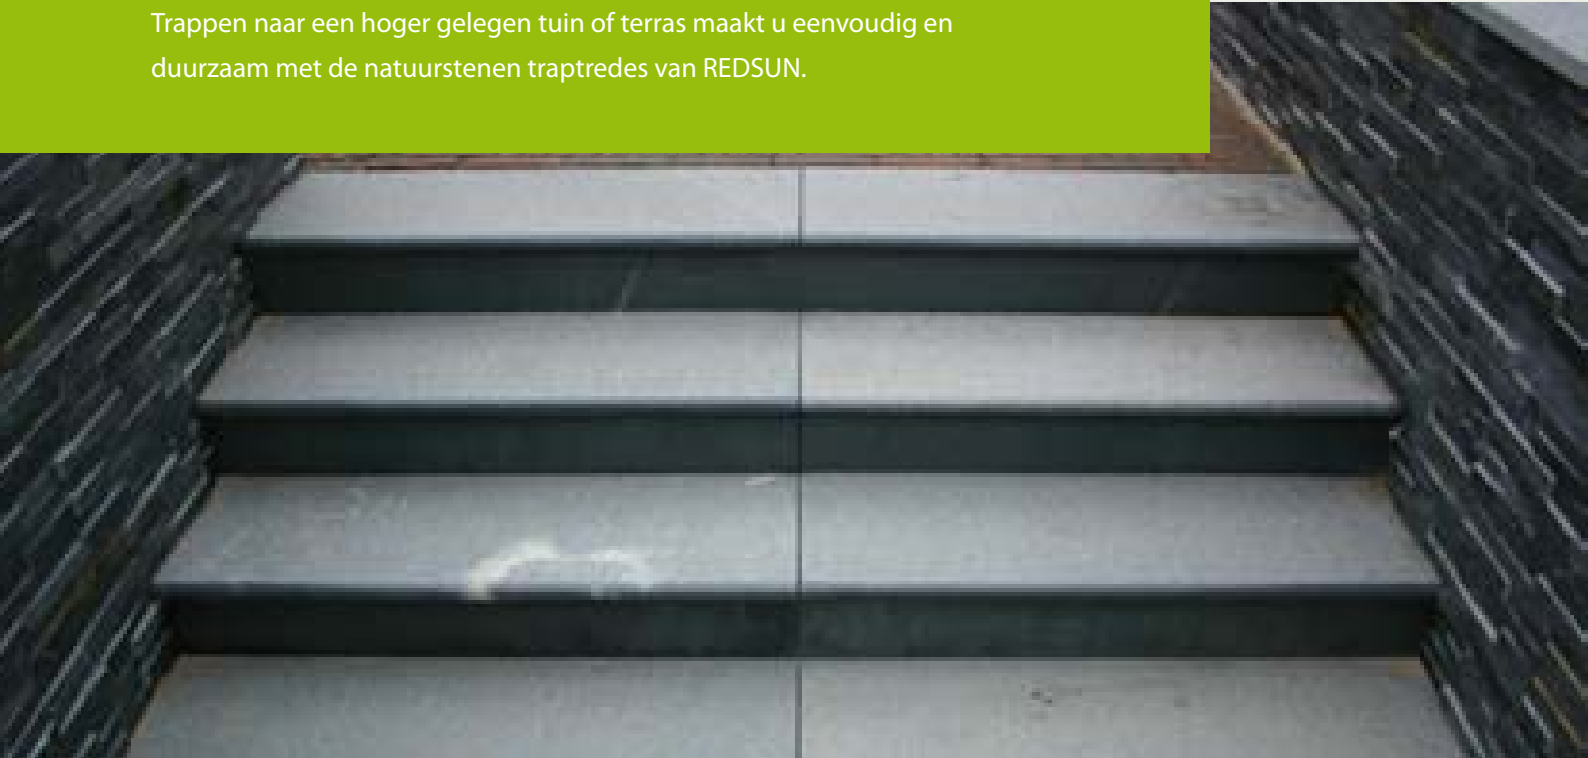

Graskanttegel
graniet

Beam t.b.v. pergola
graniet

Traptredes

Trappen naar een hoger gelegen tuin of terras maakt u eenvoudig en duurzaam met de natuurstenen traptredes van REDSUN.