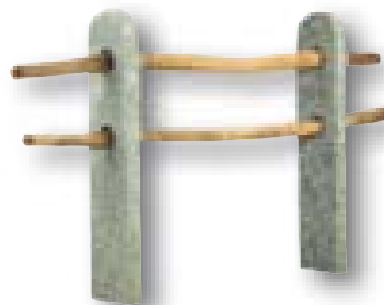

Beam B8 Promo
graniet

Beam B6 Mint
zandsteen

Beam Black Pearl
basalt

Beam grijs B8, B10, B12
graniet

Beam Premium
graniet

Trapleuninghouder graniet
Trapleuning vuren/grenen

Graskanttegel
graniet

Pergola Mystique
zandsteen

Beam t.b.v. pergola
graniet

Traptredes

Trappen naar een hoger gelegen tuin of terras maakt u eenvoudig en duurzaam met de natuurstenen traptredes van REDSUN.

Nero Eleganto gevlamd
basalt

Imperial Black gezoet
basalt