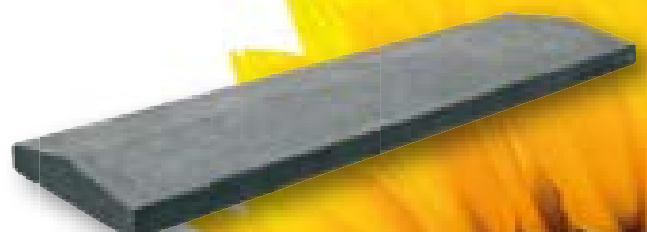

Afdekplaten

Het woord zegt het al, een tuinmuur kunt u mooi afwerken met een natuurstenen afdekplaat. Het REDSUN programma bestaat uit afdekplaten van diverse natuursteen soorten, verschillende kleuren en zowel rechte als dakmodellen.

Pearl Black
basalt, recht

Blue Moon
hardsteen, recht

Tibet Multi
gneis, recht

Graniet Padang
recht

Safrana Blend
zandsteen, recht

Graniet Padang
dakmodel

Pearl Black
basalt, dakmodel

Blue Moon
hardsteen, dakmodel

Palissades

De doeleinden van palissades zijn eindeloos. U kunt ze gebruiken als buitenrand van een tuinpad, een zandbak, een oprit of terras. Ook voor het overbruggen van hoogteverschillen in uw tuin zijn ze geschikt. U kunt er trappen mee maken of muren. Palissades zijn niet alleen functioneel maar ook decoratief. REDSUN beschikt over een breed programma palissades, van diverse natuursteen soorten, maten en kleuren.

Palissade Safari
graniet

Palissade Safrana Blend
zandsteen

Palissade Modak
zandsteen

Palissade Multi Color
graniet

Palissade Ruby Red graniet +
Palissade Rising Sun graniet

Beams

Beams gebruiken we in de tuin meestal als constructief materiaal; als versterkende rand van een tuinpad, terras of oprit. In het REDSUN programma bevinden zich ook beams die rechtop gebruikt worden als drager van een pergola.