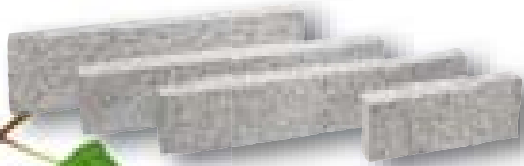

Beam B8 Promo
graniet

Beam B6 Mint
zandsteen

Beam Black Pearl
basalt

Beam grijs B8, B10, B12
graniet

Beam Premium
graniet

Trapleuninghouder graniet
Trapleuning vuren/grenen

Graskanttegel
graniet

Pergola Mystique
zandsteen