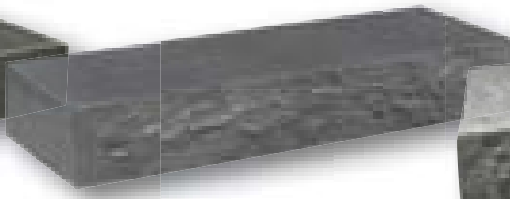

Beam t.b.v. pergola
graniet

Traptredes

Trappen naar een hoger gelegen tuin of terras maakt u eenvoudig en duurzaam met de natuurstenen traptredes van REDSUN.

Nero Eleganto gevlamd
basalt

Imperial Black gezoet
basalt