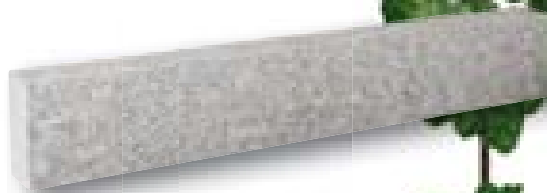

Beam Special Blue Moon
hardsteen