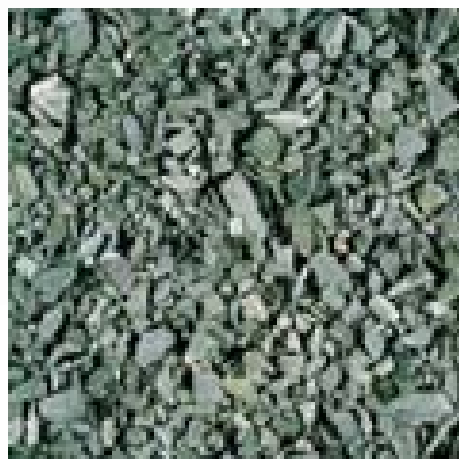

garden guide

1	2	3
4	5	6
7	8	9

- 1 Japans rond
- 2 Granietsplit grijs
- 3 Icy Blue Split
- 4 Carrara rond
- 5 Carrara split
- 6 Perle Noir
- 7 Wit grind
- 8 Grind
- 9 Zeegrind

1	2
3	4

- 1 Inveegsplit geel
- 2 Vanilla split
- 3 Montblanc split
- 4 Montblanc rond

garden guide

1	2
3	4

- 1 **Sienna Giallo**
- 2 **Yellow Sun**
- 3 **Ardenner split geel**
- 4 **Porfiersplit groen**

1	2	3
4	5	6
7	8	9

- 1 **Verde Royal**
- 2 **Canadian Slate groen**
- 3 **Arctic Green**
- 4 **Canadian Slate grijs-blauw**
- 5 **Glassplit sepia***
- 6 **Glassplit royal***
- 7 **Glassplit verde***
- 8 **Glassplit azur***
- 9 **Glassplit bianco***