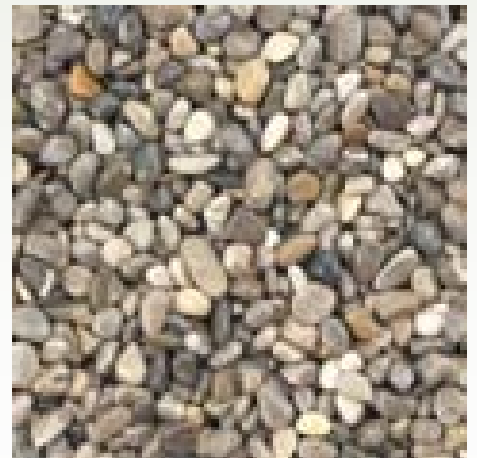

garden guide

1	2	3
4	5	6
7	8	9

- 1 Japans rond
- 2 Granietsplit grijs
- 3 Icy Blue Split
- 4 Carrara rond
- 5 Carrara split
- 6 Perle Noir
- 7 Wit grind
- 8 Grind
- 9 Zeegrind

1	2
3	4

- 1 Inveegsplit geel
- 2 Vanilla split
- 3 Montblanc split
- 4 Montblanc rond

garden guide

1	2
3	4

- 1 **Sienna Giallo**
- 2 **Yellow Sun**
- 3 **Ardenner split geel**
- 4 **Porfiersplit groen**

1	2	3
4	5	6
7	8	9

- 1 **Verde Royal**
- 2 **Canadian Slate groen**
- 3 **Arctic Green**
- 4 **Canadian Slate grijs-blauw**
- 5 **Glassplit sepia***
- 6 **Glassplit royal***
- 7 **Glassplit verde***
- 8 **Glassplit azur***
- 9 **Glassplit bianco***